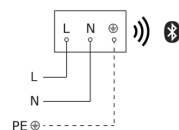

aansluitschema Bluetooth