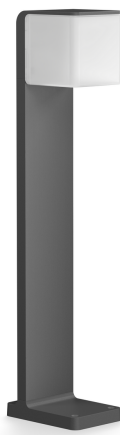

## GL 80 SC

antraciet  
EAN 4007841 055479  
art.nr. 055479

LED

30 years (0 4,5h / day)

3000 K

3000K warm-white

intelligent high frequency sensor 160°

1 - 5 m

### Funcatiebeschrijving

Grootse verlichting voor tuin e.d. De ideale staande sensorlamp voor rond het huis. Als losse lamp of in een netwerk van lampen langs opritten. Via app en Bluetooth eenvoudig in te stellen en te koppelen. 63,25 cm hoge standvoet van duurzaam aluminium, antraciet of zilverkleurig. Lampbehuizing van UV-bestendige kunststof. Verdekte iHF-sensor (160°) met een reikwijdte tot 5 m. Met soft-lightstartfunctie, nachtverlichting (10-50%) en permanente verlichting (3000 K).