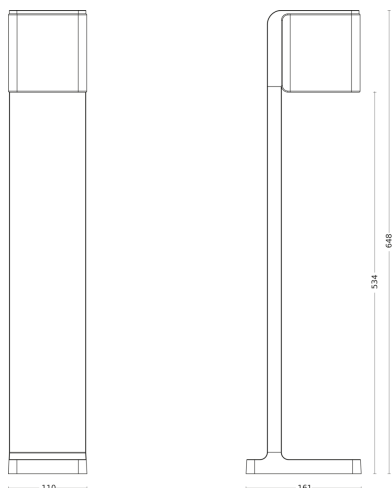

Sensor-LED-buitenlamp

GL 80 SC

antraciet
EAN 4007841 055479
art.nr. 055479

Maten

aansluitschema Bluetooth

aansluitschema Bluetooth